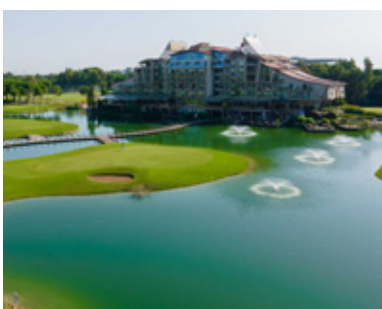

AEREO

SOGGIORNO E GOLF IN TURCHIA

SUENO GOLF HOTEL BELEK

12 - 19 OTTOBRE 2024

Circondato da un lago, questo golf hotel sorge a 400 metri dalla spiaggia e offre 2 campi da golf regolamentari a 18 buche e 3 campi da calcio. Tutte le sistemazioni del Sueno Hotel Golf Belek sono spaziose, decorate con tonalità autunnali e dotate di balcone arredato e di area salotto con TV satellitare a schermo piatto e soffici poltrone.

Il centro benessere con servizio completo del Sueno Hotel presenta 8 sale massaggi, una sauna e trattamenti di bellezza olistici. Potrete inoltre giocare a biliardo e a calcio balilla nella sala giochi.

Il Sueno Hotel Golf Belek dista 25 km dall'aeroporto Internazionale di Antalya.

Design: PGA Design consulting

Località: Belek

Data apertura: Ottobre 2007

Superficie: 260 ettari

Handicap: Donna 36 - Uomo 28