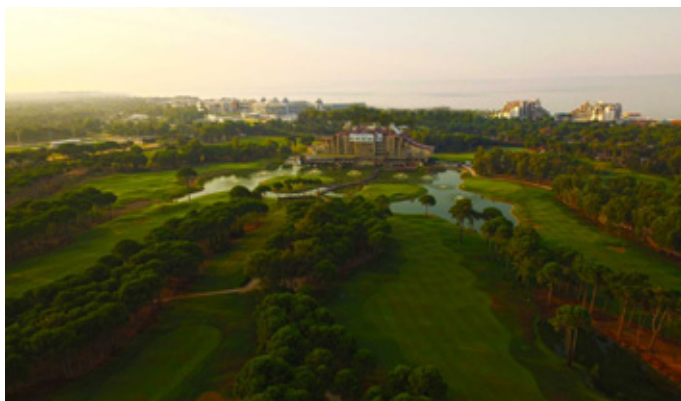

AEREO

SOGGIORNO E GOLF IN TURCHIA

SUENO GOLF HOTEL BELEK

12 - 19 OTTOBRE 2024

Circondato da un lago, questo golf hotel sorge a 400 metri dalla spiaggia e offre 2 campi da golf regolamentari a 18 buche e 3 campi da calcio. Tutte le sistemazioni del Sueno Hotel Golf Belek sono spaziose, decorate con tonalità autunnali e dotate di balcone arredato e di area salotto con TV satellitare a schermo piatto e soffici poltrone.

Il centro benessere con servizio completo del Sueno Hotel presenta 8 sale massaggi, una sauna e trattamenti di bellezza olistici. Potrete inoltre giocare a biliardo e a calcio balilla nella sala giochi.

Il Sueno Hotel Golf Belek dista 25 km dall'aeroporto Internazionale di Antalya.

Design: PGA Design consulting

Località: Belek

Data apertura: Ottobre 2007

Superficie: 260 ettari

Handicap: Donna 36 - Uomo 28